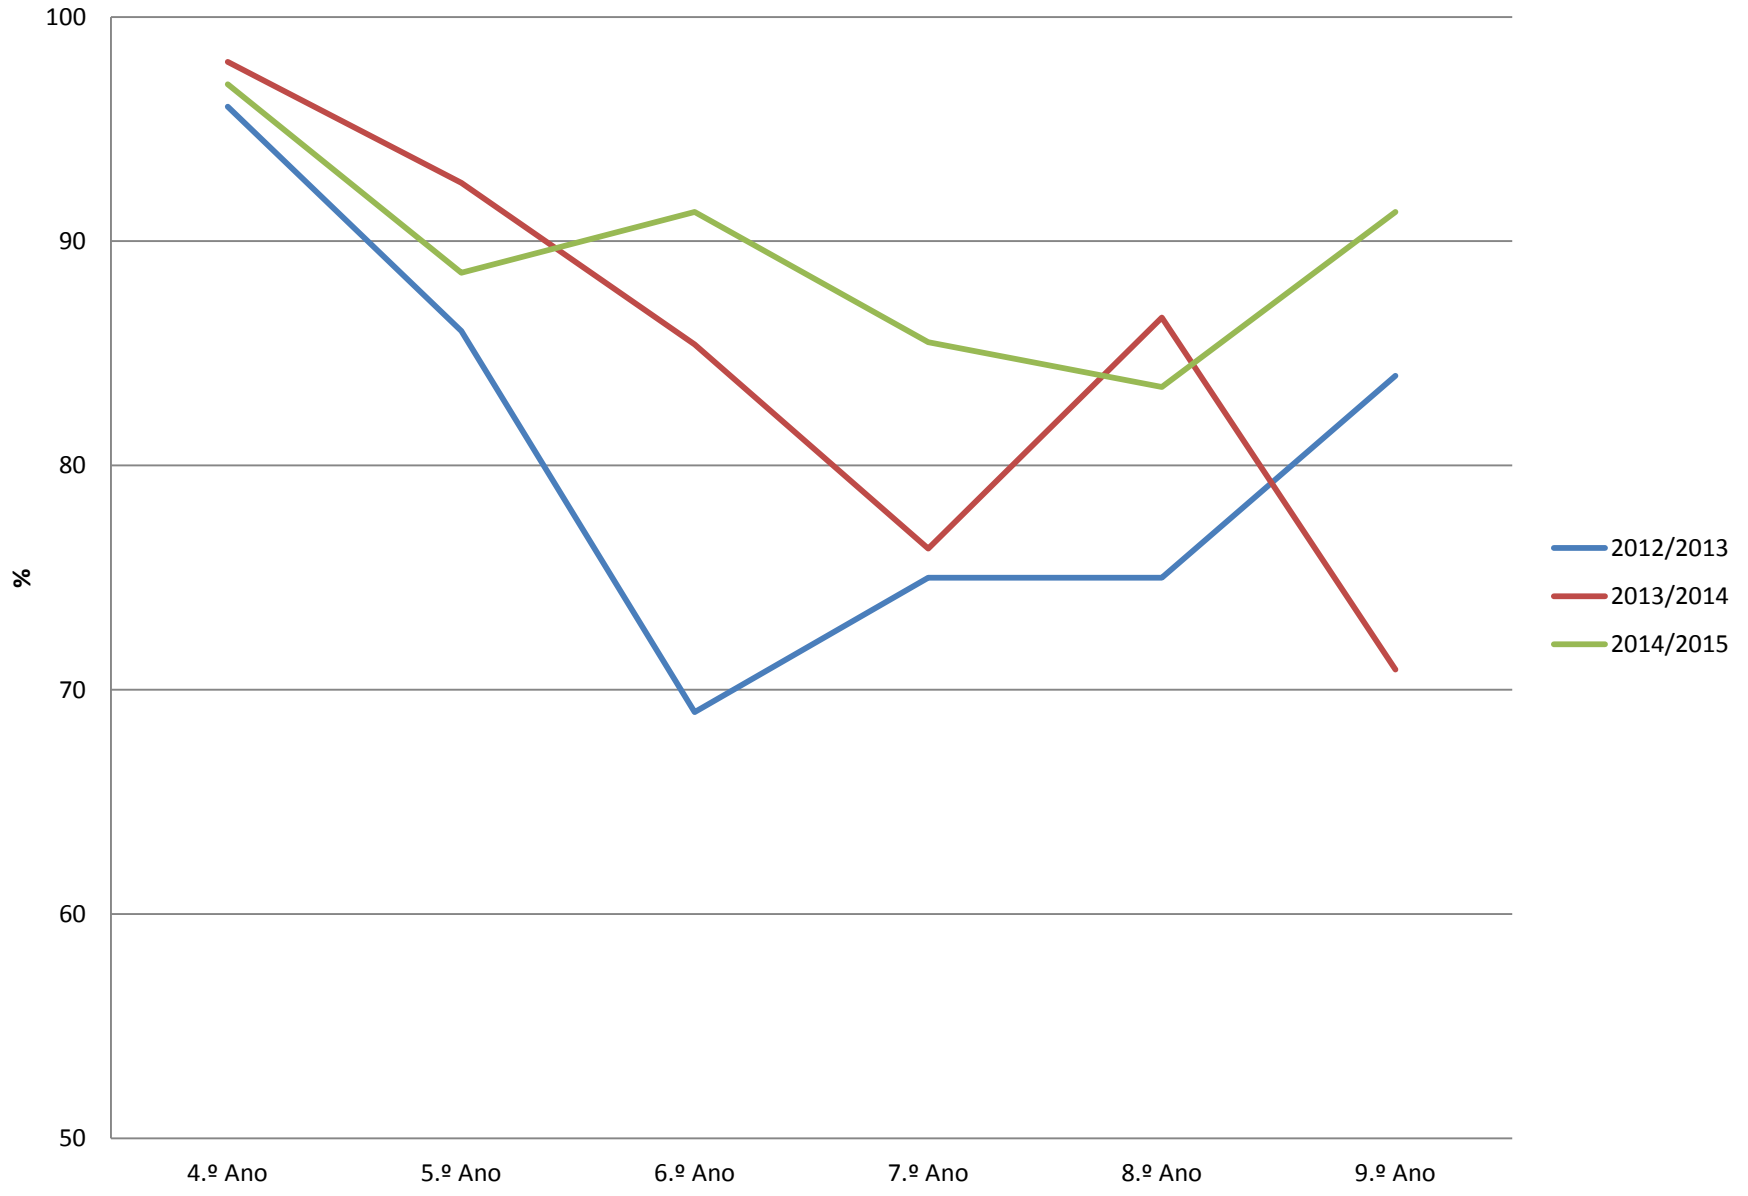

Estudo Comparativo

2012/2013 a 2014/2015

% de Sucesso - Avaliação Interna

Português- 4.º Ano

Matemática- 4.º Ano

Português- 6.º Ano

Matemática- 6.º Ano

Português- 9.º Ano

Matemática- 9.º Ano

Processos Disciplinares